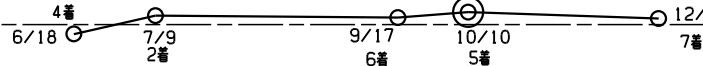

テストNo 19

2023年1月28日

小倉 5R-2000

芝 右回

3歳未勝利

No020

前走のスピードと経過グラフ

| 馬番 | 図 | 最高スピード | タイム | 選タイム | 賞金/歳 | 賞金 | 騎手 | ランク | 競馬場 | 穴回数 | 人気 | 点数 | 選択 | 最終人気 | 結果 |
|----|----------|------------------------|-----|------|------|-----|--------------------------|-----|-----|-----|----|----|----|------|----|
| 1 | 3 牝 ○ | 16.221 ジャッドノワール 7 | 9 | * | * | 0 | 障害 小牧太 | * | * | * | 10 | 0 | | 10 | 9 |
| 2 | 3 牝 ○ | 16.116 ソレイユヴィータ 9 | 6 | * | * | 0 | 205/684 30.0% 西村淳也 | 16 | 9 | 14 | 8 | 7 | ○ | 8 | 2 |
| 3 | 3 牝 ○ | 16.635 リヤンドメディオール 1 | 1 | * | * | 372 | 51/232 22.0% 北村友一 | 34 | 13 | 3 | 4 | 8 | ○ | 4 | 4 |
| 4 | 3 牝 ○ | 16.386 ゴールドプリンセス 5 | 2 | * | * | 180 | 142/605 23.5% 今村聖奈 | 29 | 11 | 2 | 2 | 6 | ○ | 2 | 1 |
| 5 | 3 牝 ○ | 16.393 サザンショア 3 | 6 | * | * | 0 | 103/497 20.7% 団野大成 | 36 | 30 | 8 | 9 | 3 | | 9 | 5 |
| 6 | 3 牝 ○ | 16.447 クリイロ 2 | 4 | * | * | 262 | 143/476 30.0% 藤岡佑介 | 17 | 6 | 7 | 6 | 10 | ◎ | 6 | 10 |
| 7 | 3 牝 ○ | 16.393 シルバーニース 3 | 8 | * | * | 481 | 208/798 26.1% 丹内裕次 | 25 | | 20 | 3 | 8 | ○ | 3 | 6 |
| 8 | 3 牝 ○ | 15.875 ルソルテール 10 | 10 | * | * | 0 | 101/523 19.3% 丸山元気 | 39 | 0/5 | 11 | 5 | 2 | | 5 | 3 |
| 9 | 3 牝 ○ | 16.260 ソーウィング 6 | 3 | * | * | 0 | 58/411 14.1% 永島まなみ | 69 | 41 | 9 | 7 | 3 | | 7 | 7 |
| 10 | 3 牝 ○ | 16.181 アイヲヨブテラー 8 | 5 | * | * | 250 | 188/852 22.1% 幸 英明 | 32 | 14 | 11 | 1 | 6 | ○ | 1 | 8 |
| 11 | | | | | | | | | | | | | | | |
| 12 | | | | | | | | | | | | | | | |
| 13 | | | | | | | | | | | | | | | |
| 14 | | | | | | | | | | | | | | | |
| 15 | | | | | | | | | | | | | | | |
| 16 | | | | | | | | | | | | | | | |
| 17 | | | | | | | | | | | | | | | |
| 18 | | | | | | | | | | | | | | | |