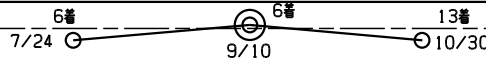

テストNo 19

2023年1月28日

小倉 5R-2000

芝 右回

3歳未勝利

No020

前走のスピードと経過グラフ

| 馬番 | 図 | 最高スピード | タイム | 選タイム | 賞金/歳 | 賞金 | 騎手 | ランク | 競馬場 | 穴回数 | 人気 | 点数 | 選択 | 最終人気 | 結果 |
|----|----------|------------------------|-----|------|------|-----|--------------------------|-----|-----|-----|----|----|----|------|----|
| 1 | 3 牝 ○ | 16.221 ジャッドノワール 7 | 9 | * | * | 0 | 障害 小牧太 | * | * | * | 10 | 0 | | 10 | 9 |
| 2 | 3 牝 ○ | 16.116 ソレイユヴィータ 9 | 6 | * | * | 0 | 205/684 30.0% 西村淳也 | 16 | 9 | 14 | 8 | 7 | ○ | 8 | 2 |
| 3 | 3 牝 ○ | 16.635 リヤンドメディオール 1 | 1 | * | * | 372 | 51/232 22.0% 北村友一 | 34 | 13 | 3 | 4 | 8 | ○ | 4 | 4 |
| 4 | 3 牝 ○ | 16.386 ゴールドプリンセス 5 | 2 | * | * | 180 | 142/605 23.5% 今村聖奈 | 29 | 11 | 2 | 2 | 6 | ○ | 2 | 1 |
| 5 | 3 牝 ○ | 16.393 サザンショア 3 | 6 | * | * | 0 | 103/497 20.7% 団野大成 | 36 | 30 | 8 | 9 | 3 | | 9 | 5 |
| 6 | 3 牝 ○ | 16.447 クリイロ 2 | 4 | * | * | 262 | 143/476 30.0% 藤岡佑介 | 17 | 6 | 7 | 6 | 10 | ◎ | 6 | 10 |
| 7 | 3 牝 ○ | 16.393 シルバーニース 3 | 8 | * | * | 481 | 208/798 26.1% 丹内裕次 | 25 | | 20 | 3 | 8 | ○ | 3 | 6 |
| 8 | 3 牝 ○ | 15.875 ルソルテール 10 | 10 | * | * | 0 | 101/523 19.3% 丸山元気 | 39 | 0/5 | 11 | 5 | 2 | | 5 | 3 |
| 9 | 3 牝 ○ | 16.260 ソーウィング 6 | 3 | * | * | 0 | 58/411 14.1% 永島まなみ | 69 | 41 | 9 | 7 | 3 | | 7 | 7 |
| 10 | 3 牝 ○ | 16.181 アイヲヨブテラー 8 | 5 | * | * | 250 | 188/852 22.1% 幸 英明 | 32 | 14 | 11 | 1 | 6 | ○ | 1 | 8 |
| 11 | | | | | | | | | | | | | | | |
| 12 | | | | | | | | | | | | | | | |
| 13 | | | | | | | | | | | | | | | |
| 14 | | | | | | | | | | | | | | | |
| 15 | | | | | | | | | | | | | | | |
| 16 | | | | | | | | | | | | | | | |
| 17 | | | | | | | | | | | | | | | |
| 18 | | | | | | | | | | | | | | | |