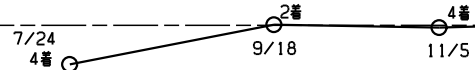

テストNo 19

2023年1月28日

小倉 5R-2000

芝 右回

3歳未勝利

No020

前走のスピードと経過グラフ

| 馬番 | 図 | 最高スピード | タイム | 選タイム | 賞金/歳 | 賞金 | 騎手 | ランク | 競馬場 | 穴回数 | 人気 | 点数 | 選択 | 最終人気 | 結果 |
|----|----------|------------------------|-----|------|------|-----|--------------------------|-----|-----|-----|----|----|----|------|----|
| 1 | 3 牝 ○ | 16.221 ジャッドノワール 7 | 9 | * | * | 0 | 障害 小牧太 | * | * | * | 10 | 0 | | 10 | 9 |
| 2 | 3 牝 ○ | 16.116 ソレイユヴィータ 9 | 6 | * | * | 0 | 205/684 30.0% 西村淳也 | 16 | 9 | 14 | 8 | 7 | ○ | 8 | 2 |
| 3 | 3 牝 ○ | 16.635 リヤンドメディオール 1 | 1 | * | * | 372 | 51/232 22.0% 北村友一 | 34 | 13 | 3 | 4 | 8 | ○ | 4 | 4 |
| 4 | 3 牝 ○ | 16.386 ゴールドプリンセス 5 | 2 | * | * | 180 | 142/605 23.5% 今村聖奈 | 29 | 11 | 2 | 2 | 6 | ○ | 2 | 1 |
| 5 | 3 牝 ○ | 16.393 サザンショア 3 | 6 | * | * | 0 | 103/497 20.7% 団野大成 | 36 | 30 | 8 | 9 | 3 | | 9 | 5 |
| 6 | 3 牝 ○ | 16.447 クリイロ 2 | 4 | * | * | 262 | 143/476 30.0% 藤岡佑介 | 17 | 6 | 7 | 6 | 10 | ◎ | 6 | 10 |
| 7 | 3 牝 ○ | 16.393 シルバーニース 3 | 8 | * | * | 481 | 208/798 26.1% 丹内裕次 | 25 | | 20 | 3 | 8 | ○ | 3 | 6 |
| 8 | 3 牝 ○ | 15.875 ルソルテール 10 | 10 | * | * | 0 | 101/523 19.3% 丸山元気 | 39 | 0/5 | 11 | 5 | 2 | | 5 | 3 |
| 9 | 3 牝 ○ | 16.260 ソーウィング 6 | 3 | * | * | 0 | 58/411 14.1% 永島まなみ | 69 | 41 | 9 | 7 | 3 | | 7 | 7 |
| 10 | 3 牝 ○ | 16.181 アイヲヨブテラー 8 | 5 | * | * | 250 | 188/852 22.1% 幸 英明 | 32 | 14 | 11 | 1 | 6 | ○ | 1 | 8 |
| 11 | | | | | | | | | | | | | | | |
| 12 | | | | | | | | | | | | | | | |
| 13 | | | | | | | | | | | | | | | |
| 14 | | | | | | | | | | | | | | | |
| 15 | | | | | | | | | | | | | | | |
| 16 | | | | | | | | | | | | | | | |
| 17 | | | | | | | | | | | | | | | |
| 18 | | | | | | | | | | | | | | | |