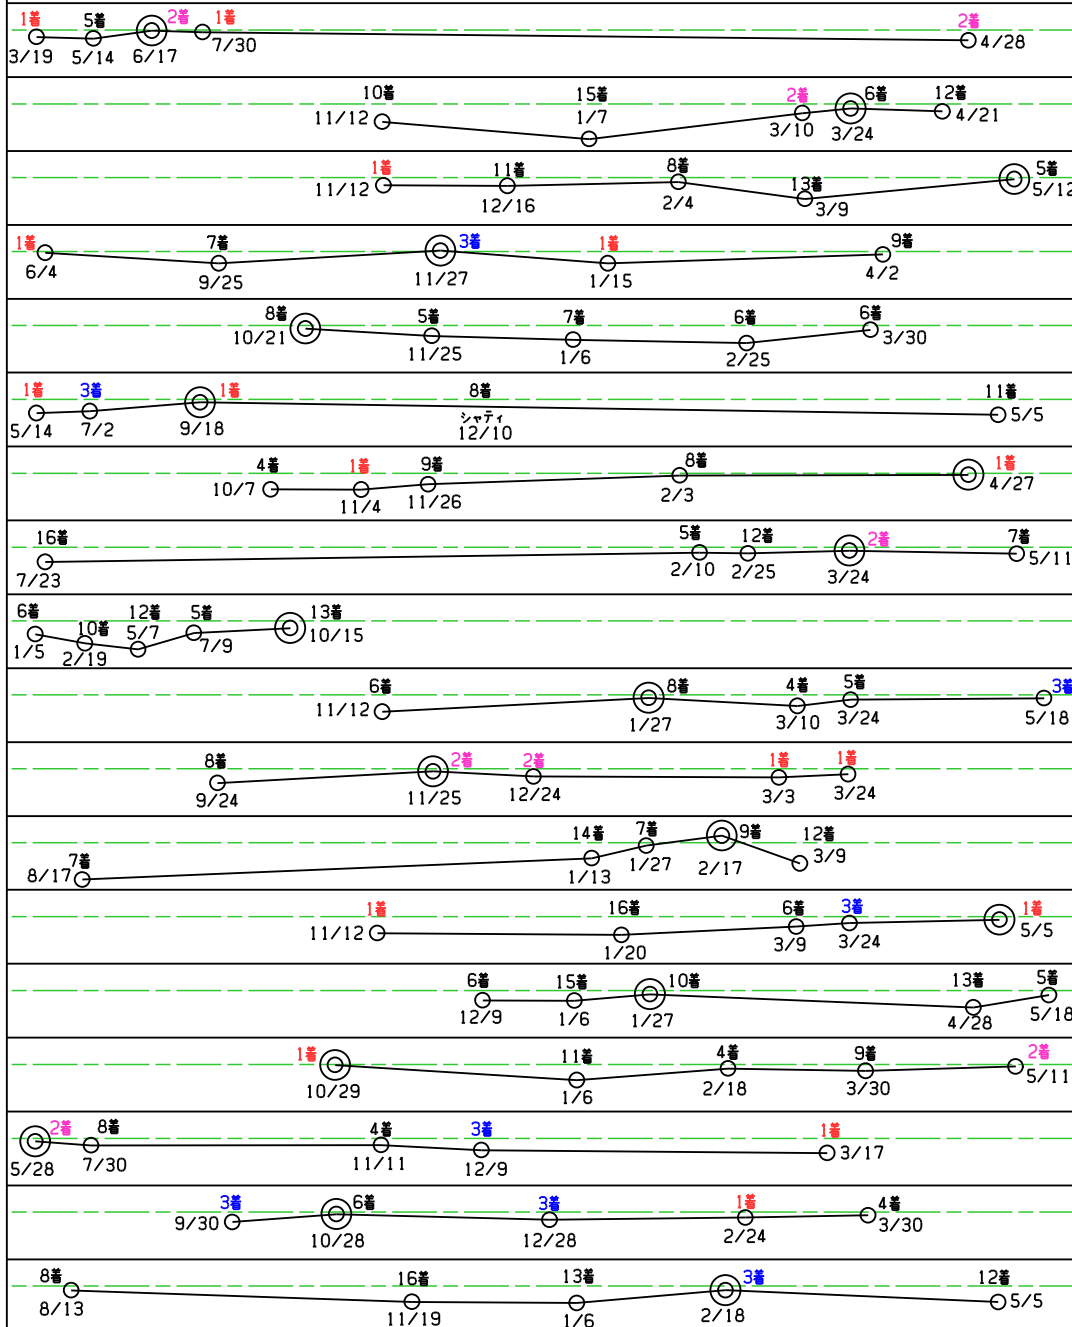

2024年6月8日

東京 11R-1800

芝 左回

エプソムカップ GⅢ

No164

前走のスピードと経過グラフ

馬番	図	最高スピード	タイム	選タイム	賞金/歳	賞金	騎手	年齢	ランク	競馬場	複勝率	穴回数	人気	点數	選択	予想	結果	
1	5 牡	17.192	3	5	1919	7676	173/622 27.8%	3	8	15	18	22.8%	20	2	7	○	6	10
		トウデイズザディ	3		11	10	津村明秀		6	7	8	1						
2	6 牡	17.059	16	15	2618	13092	215/814 26.4%	2	3	11	13	23.4%	9	14	5		14	14
		ノースザワールド	17		5	2	菅原明良		4	5	7	7						
3	5 牝	17.168	8	2	1805	7220	46/379 12.1%	3	8	7	8	12.6%	15	9	3		8	11
		ルージュリナージュ	5		14	12	丸田恭介		16	14	17	3						
4	7 牡	17.247	1	6	6301	37804	272/780 34.9%	4	4	6	8	41.0%	6	5	15	◎	3	9
		ヴェルトライゼンテ	2		1	1	戸崎圭太		3	2	2	12						
5	6 牡	17.111	12	14	2466	12328	107/453 23.6%	3	8	2	9	28.4%	12	12	4		11	15
		タイムトゥヘヴン	12		6	3	北村友一		8	16	5	4						
6	4 牡	17.115	14	13	2802	8405	370/660 56.1%	4	5	1	1	60.5%	1	1	9	○	1	1
		レーベンスティール	11		3	8	ルメール		1	1	1	16						
7	4 牡	17.164	11	16	1927	5780	119/531 22.4%	2	9	3	2	19.8%	17	10	3	☆	10	13
		マイネルケリウス	6		10	18	石川裕紀人		11	8	13	2						
8	7 騾	17.115	5	3	1678	10035	95/534 17.8%	5	4	1	3	14.2%	4	16	2		18	16
		ワールドウインズ	10		16	7	内田博幸		12	12	16	15						
9	5 牡	16.983	17	17	1583	6331	17/80 21.2%	18	5			21.2%		17	0		15	17
		レッドランメルト	18		18	16	オシエア					11						
10	4 牡	17.121	6	8	2089	6268	71/402 17.7%	4	9	5	3	18.3%	12	7	3		7	3
		シルトホルン	9		8	17	吉田 豊		14	9	14	4						
11	5 騾	17.130	7	9	1643	6572	289/947 30.5%	2	4	5	4	35.1%	7	3	5	○	2	4
		サイルーン	8		17	14	岩田望来		2	13	3	10						
12	5 牝	17.449	18	18	1731	6924	1/3 33.3%	15	4	3			18	1			17	8
		グランstromアスク	1		15	13	御神木訓史		4	3								
13	4 牡	17.111	13	12	2148	6444	108/476 22.7%	7	4	5	0	20.3%	7	11	1		13	18
		ラクマーダ	12		7	15	石橋脩		13	10	12	10						
14	7 牡	17.092	10	7	1855	11130	110/508 21.7%	13	4	3	0	21.4%	9	15	1		16	12
		カレンシュトラウス	15		13	5	北村宏司		9	11	9	7						
15	5 牡	17.192	4	1	2896	11583	101/341 29.6%	2	5	3	3	24.1%	6	4	10	○	4	5
		アルナシーム	3		2	4	横山典弘		10	6	6	12						
16	5 騾	17.110	9	11	1919	7675	160/607 26.4%	12	3	2	0	29.3%	9	8	2		5	6
		グランディア	14		12	11	三浦皇成		7	3	4	7						
17	5 牡	17.149	2	4	1993	7972	167/538 31.0%	9	4	1	2	21.3%	6	6	6	○	9	2
		ニシノスベニア	7		9	9	田辺裕信		5	4	10	12						
18	5 牡	17.078	15	10	2722	10888	74/428 17.3%	4	3	4	5	18.3%	10	13	3		12	7
		セルバーダ	16		4	6	丸山元気		15	15	14	6						